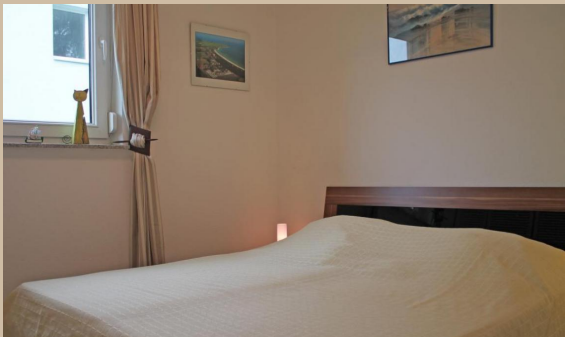

Am Dünenblick Whg. DB01

Dünenweg 19a, 23946 Boltenhagen
max. 4 Personen, Wohnfläche ca. 50 qm

Dieses zauberhafte kleine Zweiparteienhaus liegt in 2. Reihe mit Blick auf die weiten Wiesen und trotzdem können Sie noch dem Rauschen der Ostsee lauschen, auf Grund der nur 75 m Entfernung.

Dieses 2-Zimmer-Appartement im Erdgeschoss des Hauses bietet bis zu 4 Personen Platz für einen erholsamen Urlaub. Der offen gestaltete Wohnbereich (Schlafsofa, Fernseher, DVD-Player, Musikanlage & Kaminofen) mit Zugang auf die Terrasse und den Garten, lädt zum Entspannen ein.

Das Schlafzimmer ist mit einem Doppelbett (1,80 x 2,00 m) und einem Einbaukleiderschrank eingerichtet. Im Appartement ist das WC separat von der Dusche untergebracht.

Allen Gästen des Hauses stehen im Garten Strandkorb, Trampolin, Tischtennisplatte, Pavillon, Grill und das Saunahäuschen (gegen Gebühr) zur Verfügung.