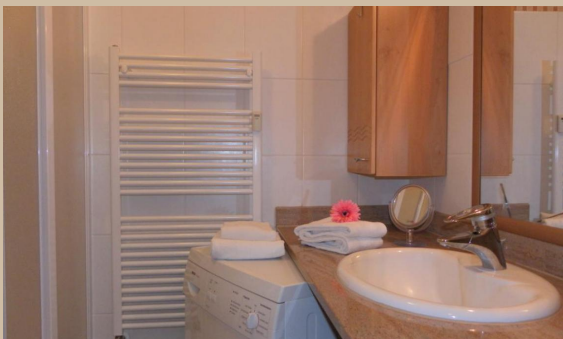

Ostseeallee 10
23946 Boltenhagen
Telefon 038825 - 3778-10
www.urlaub-in-boltenhagen.de
info@urlaub-in-boltenhagen.de