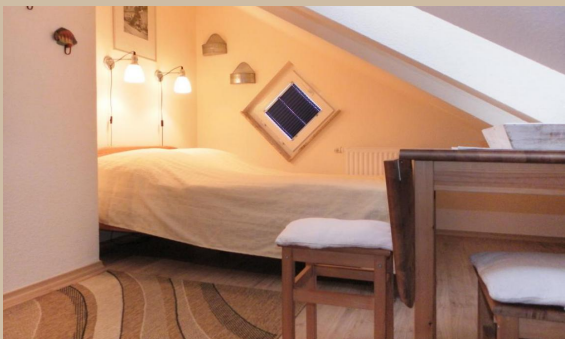

Ostseeallee 10
23946 Boltenhagen
Telefon 038825 - 3778-10
www.urlaub-in-boltenhagen.de
info@urlaub-in-boltenhagen.de