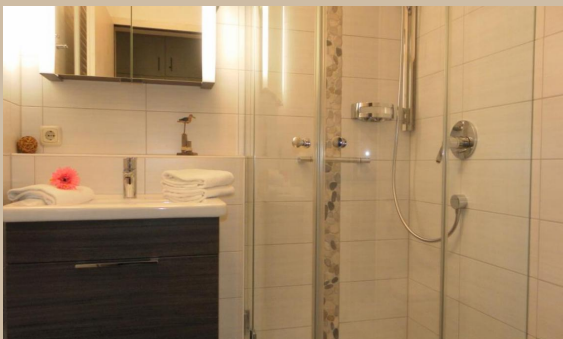

Ostseeallee 10
23946 Boltenhagen
Telefon 038825 - 3778-10
www.urlaub-in-boltenhagen.de
info@urlaub-in-boltenhagen.de