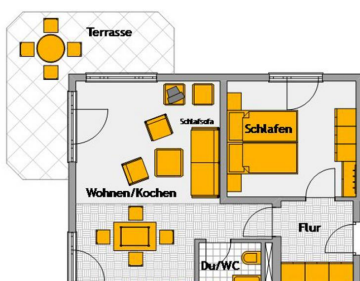

Bettwäsche (7 €) & Handtücher (9 €) pro Person auf Wunsch. Einschließlich der Kosten für Strom, Wasser und Heizung. Zuzüglich der Kosten für Kurtaxe. Die Buchungsgebühr beträgt 10€. Haustiere nicht gestattet. RAUCHEN NICHT GESTATTET.

Ostseeallee 10
23946 Boltenhagen
Telefon 038825 - 3778-10
www.urlaub-in-boltenhagen.de
info@urlaub-in-boltenhagen.de