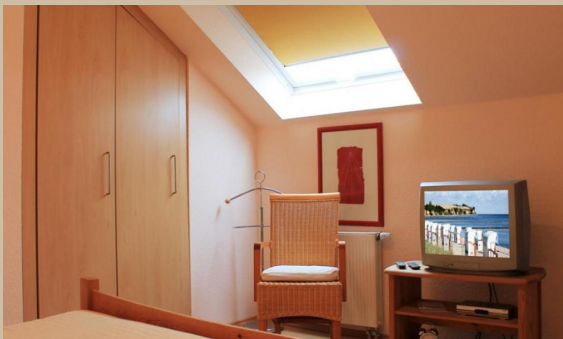

Zeitraum 2017						
bis	allg.		3 Pers.		4 Pers.	
	1.Tag inkl. ER	w. Tag	1.Tag inkl. ER	w. Tag	1.Tag inkl. ER	w. Tag
23.12.17	87,00 €	38,00 €	97,00 €	48,00 €	107,00 €	58,00 €
26.12.17	94,00 €	45,00 €	104,00 €	55,00 €	114,00 €	65,00 €

Zeitraum 2018						
bis	allg.		3 Pers.		4 Pers.	
	1.Tag inkl. ER	w. Tag	1.Tag inkl. ER	w. Tag	1.Tag inkl. ER	w. Tag
02.01.18	117,00 €	68,00 €	127,00 €	78,00 €	137,00 €	88,00 €
29.03.18	87,00 €	38,00 €	97,00 €	48,00 €	107,00 €	58,00 €
02.04.18	92,00 €	43,00 €	102,00 €	53,00 €	112,00 €	63,00 €
09.05.18	87,00 €	38,00 €	97,00 €	48,00 €	107,00 €	58,00 €
30.06.18	94,00 €	45,00 €	104,00 €	55,00 €	114,00 €	65,00 €
31.08.18	117,00 €	68,00 €	127,00 €	78,00 €	137,00 €	88,00 €
15.09.18	114,00 €	65,00 €	124,00 €	75,00 €	134,00 €	85,00 €