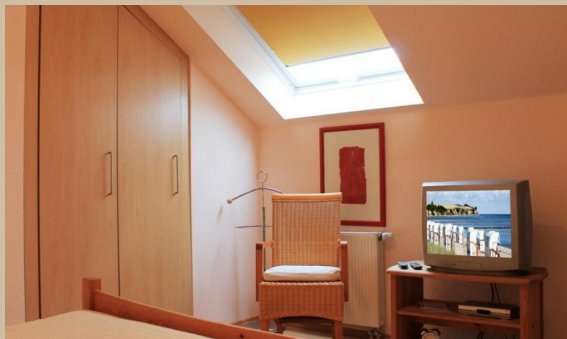

Zeitraum 2017						
bis	allg.		3 Pers.		4 Pers.	
	1.Tag inkl. ER	w. Tag	1.Tag inkl. ER	w. Tag	1.Tag inkl. ER	w. Tag
23.12.17	87,00 €	38,00 €	97,00 €	48,00 €	107,00 €	58,00 €
26.12.17	94,00 €	45,00 €	104,00 €	55,00 €	114,00 €	65,00 €

Zeitraum 2018						
bis	allg.		3 Pers.		4 Pers.	
	1.Tag inkl. ER	w. Tag	1.Tag inkl. ER	w. Tag	1.Tag inkl. ER	w. Tag
02.01.18	117,00 €	68,00 €	127,00 €	78,00 €	137,00 €	88,00 €
29.03.18	87,00 €	38,00 €	97,00 €	48,00 €	107,00 €	58,00 €
02.04.18	92,00 €	43,00 €	102,00 €	53,00 €	112,00 €	63,00 €
09.05.18	87,00 €	38,00 €	97,00 €	48,00 €	107,00 €	58,00 €
30.06.18	94,00 €	45,00 €	104,00 €	55,00 €	114,00 €	65,00 €
31.08.18	117,00 €	68,00 €	127,00 €	78,00 €	137,00 €	88,00 €
15.09.18	114,00 €	65,00 €	124,00 €	75,00 €	134,00 €	85,00 €