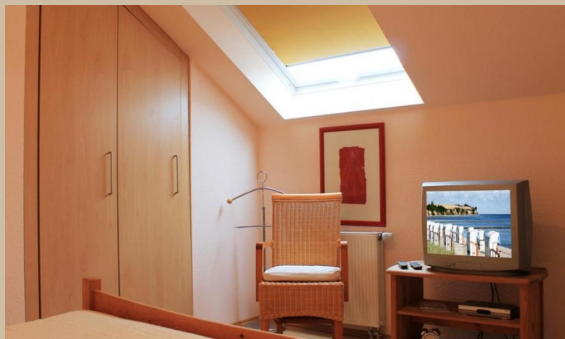

Zeitraum 2018						
bis	allg.		3 Pers.		4 Pers.	
	1.Tag inkl. ER	w. Tag	1.Tag inkl. ER	w. Tag	1.Tag inkl. ER	w. Tag
02.01.18	117,00 €	68,00 €	127,00 €	78,00 €	137,00 €	88,00 €
29.03.18	87,00 €	38,00 €	97,00 €	48,00 €	107,00 €	58,00 €
02.04.18	92,00 €	43,00 €	102,00 €	53,00 €	112,00 €	63,00 €
09.05.18	87,00 €	38,00 €	97,00 €	48,00 €	107,00 €	58,00 €
30.06.18	94,00 €	45,00 €	104,00 €	55,00 €	114,00 €	65,00 €
31.08.18	117,00 €	68,00 €	127,00 €	78,00 €	137,00 €	88,00 €
15.09.18	114,00 €	65,00 €	124,00 €	75,00 €	134,00 €	85,00 €