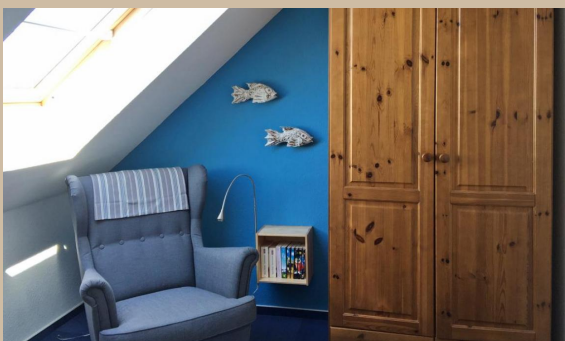

Zeitraum 2018						
bis	allg.		7 Pers.		8 Pers.	
	1.Tag inkl. ER	w. Tag	1.Tag inkl. ER	w. Tag	1.Tag inkl. ER	w. Tag
02.01.18	161,00 €	95,00 €	171,00 €	105,00 €	171,00 €	105,00 €
29.03.18	116,00 €	50,00 €	116,00 €	50,00 €	116,00 €	50,00 €
02.04.18	146,00 €	80,00 €	161,00 €	95,00 €	161,00 €	95,00 €
09.05.18	116,00 €	50,00 €	116,00 €	50,00 €	116,00 €	50,00 €
15.06.18	161,00 €	95,00 €	161,00 €	95,00 €	161,00 €	95,00 €
15.07.18	146,00 €	80,00 €	146,00 €	80,00 €	146,00 €	80,00 €
17.08.18	161,00 €	95,00 €	171,00 €	105,00 €	171,00 €	105,00 €
15.09.18	146,00 €	80,00 €	146,00 €	80,00 €	146,00 €	80,00 €

Bettwäsche (7 €) & Handtücher (9 €) pro Person auf Wunsch. Einschließlich der Kosten für Strom, Wasser und Heizung. Zuzüglich der Kosten für Kurtaxe. Die Buchungsgebühr beträgt 10€. Haustiere gestattet. RAUCHEN NICHT GESTATTET.

Ostseeallee 10
23946 Boltenhagen
Telefon 038825 - 3778-10
www.urlaub-in-boltenhagen.de
info@urlaub-in-boltenhagen.de