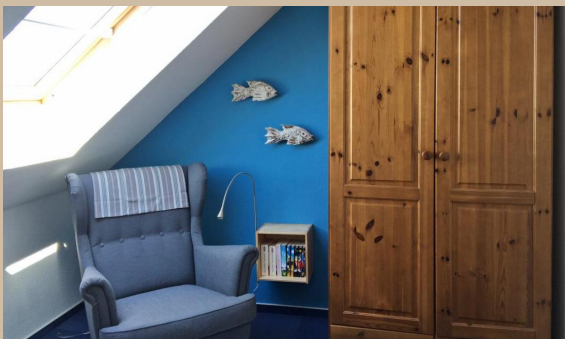

Zeitraum 2018						
bis	allg.		7 Pers.		8 Pers.	
	1.Tag inkl. ER	w. Tag	1.Tag inkl. ER	w. Tag	1.Tag inkl. ER	w. Tag
02.01.18	161,00 €	95,00 €	171,00 €	105,00 €	171,00 €	105,00 €
29.03.18	116,00 €	50,00 €	116,00 €	50,00 €	116,00 €	50,00 €
02.04.18	146,00 €	80,00 €	161,00 €	95,00 €	161,00 €	95,00 €
09.05.18	116,00 €	50,00 €	116,00 €	50,00 €	116,00 €	50,00 €
15.06.18	161,00 €	95,00 €	161,00 €	95,00 €	161,00 €	95,00 €
15.07.18	146,00 €	80,00 €	146,00 €	80,00 €	146,00 €	80,00 €
17.08.18	161,00 €	95,00 €	171,00 €	105,00 €	171,00 €	105,00 €
15.09.18	146,00 €	80,00 €	146,00 €	80,00 €	146,00 €	80,00 €

Bettwäsche (7 €) & Handtücher (9 €) pro Person auf Wunsch. Einschließlich der Kosten für Strom, Wasser und Heizung. Zuzüglich der Kosten für Kurtaxe. Die Buchungsgebühr beträgt 10€. Haustiere gestattet. RAUCHEN NICHT GESTATTET.

Ostseerallee 10
23946 Boltenhagen
Telefon 038825 - 3778-10
www.urlaub-in-boltenhagen.de
info@urlaub-in-boltenhagen.de