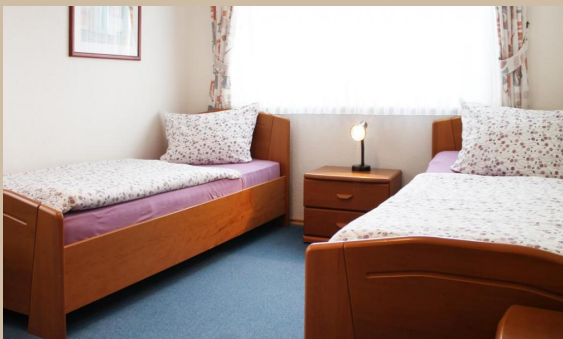

Haus Silbermöwe Whg. SM1

Steiluferring 12, 23946 Boltenhagen OT Redewisch
max. 4 Personen, Wohnfläche ca. 68 qm

Dieses schöne 3-Zimmer-Appartement lässt für Ihre Urlaubsgestaltung keine Wünsche offen. Sie wohnen unmittelbar (200 m) an der Ostsee und hören das Meer rauschen.

Das liebevoll eingerichtete Appartement verfügt über ein Wohn-/ Esszimmer, zwei Schlafzimmer, welche mit einem Doppelbetten und zwei Einzelbetten ausgestattet sind. Die Küchezeile ist teilweise im Wohnbereich integriert und für 4 Personen komplett ausgestattet. Ein großer Esstisch mit Stühlen steht ebenfalls bereit. So richtig wohl fühlen können Sie sich auf der sonnigen Terrasse in Süd-/West Lage, wo Sie entspannte Stunden in Ihrem Strandkorb verbringen können.

Das Appartement hat ein großes Duschbad. Es wurde sehr viel Wert auf eine hochwertige und komplette Ausstattung der gesamten Ferienwohnung gelegt. Der kostenfreie Pkw-Stellplatz befindet sich direkt vor dem Haus. Der große Garten mit der Sitzecke lädt zum Entspannen und Grillen ein.