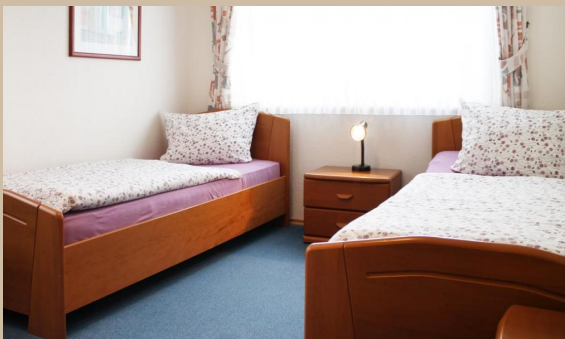

# Haus Silbermöwe Whg. SM1

WLAN

Steiluferring 12, 23946 Boltenhagen OT Redewisch  
max. 4 Personen, Wohnfläche ca. 68 qm

Dieses schöne 3-Zimmer-Appartement lässt für Ihre Urlaubsgestaltung keine Wünsche offen. Sie wohnen unmittelbar (200 m) an der Ostsee und hören das Meer rauschen.

Das liebevoll eingerichtete Appartement verfügt über ein Wohn-/ Esszimmer, zwei Schlafzimmer, welche mit einem Doppelbetten und zwei Einzelbetten ausgestattet sind. Die Küchezeile ist teilweise im Wohnbereich integriert und für 4 Personen komplett ausgestattet. Ein großer Esstisch mit Stühlen steht ebenfalls bereit. So richtig wohl fühlen können Sie sich auf der sonnigen Terrasse in Süd-/West Lage, wo Sie entspannte Stunden in Ihrem Strandkorb verbringen können.

Das Appartement hat ein großes Duschbad. Es wurde sehr viel Wert auf eine hochwertige und komplette Ausstattung der gesamten Ferienwohnung gelegt. Der kostenfreie Pkw-Stellplatz befindet sich direkt vor dem Haus. Der große Garten mit der Sitzecke lädt zum Entspannen und Grillen ein.