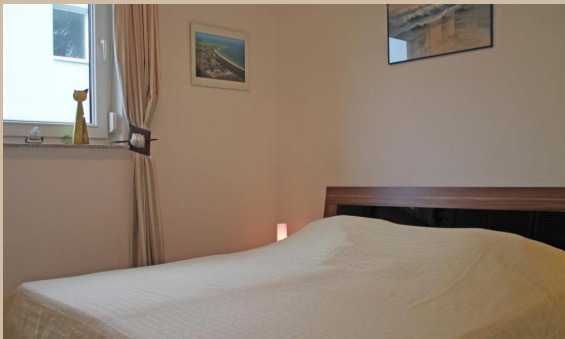

Am Dünenblick Whg. DB01

mit WLAN

Dünenweg 19a, 23946 Boltenhagen
max. 4 Personen, Wohnfläche ca. 50 qm

Dieses zauberhafte kleine Zweiparteienhaus liegt in 2. Reihe mit Blick auf die weiten Wiesen und trotzdem können Sie noch dem Rauschen der Ostsee lauschen, auf Grund der nur 75 m Entfernung.

Dieses 2-Zimmer-Appartement im Erdgeschoss des Hauses bietet bis zu 4 Personen Platz für einen erholsamen Urlaub. Der offen gestaltete Wohnbereich (Schlafsofa, Fernseher, DVD-Player, Musikanlage & Kaminofen) mit Zugang auf die Terrasse und den Garten, lädt zum Entspannen ein.

Das Schlafzimmer ist mit einem Doppelbett (1,80 x 2,00 m) und einem Einbaukleiderschrank eingerichtet. Im Appartement ist das WC separat von der Dusche untergebracht.

Allen Gästen des Hauses stehen im Garten Strandkorb, Trampolin, Tischtennisplatte, Pavillon, Grill und das Saunahäuschen (gegen Gebühr) zur Verfügung.