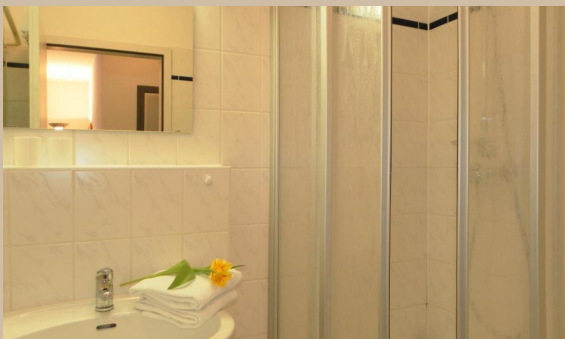

Bettwäsche (7 €) & Handtücher (9 €) pro Person auf Wunsch. Einschließlich der Kosten für Strom, Wasser und Heizung. Zuzüglich der Kosten für Kurtaxe. Die Buchungsgebühr beträgt 10€. Haustiere nicht gestattet. RAUCHEN NICHT GESTATTET.

Ostseeallee 10
23946 Boltenhagen
Telefon 038825 - 3778-10
www.urlaub-in-boltenhagen.de
info@urlaub-in-boltenhagen.de