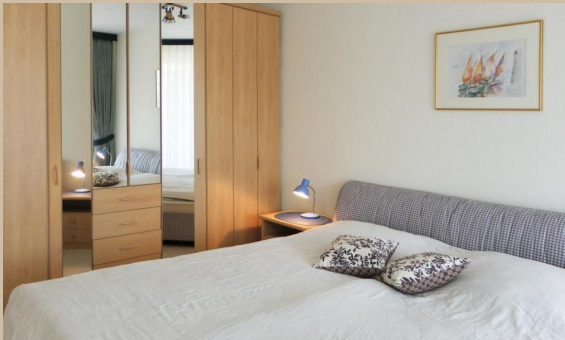

Likedeeler Whg. Li21

inkl. WLAN!

Ostseeallee 25, 23946 Boltenhagen
max. 4 Personen, Wohnfläche ca. 58 qm

Die Appartementanlage "Likedeeler" ist nur ein Steinwurf vom Strand entfernt. Bis zum Zentrum mit den vielen gemütlichen Cafés, Restaurants und Einkaufsmöglichkeiten, sind es nur wenige Gehminuten.

Dieses helle 2-Zimmer-Appartement (ca. 57 m²) liegt im 1. Obergeschoss und ist für Allergiker geeignet, da es mit PVC-Belag ausgelegt ist.

Das modern eingerichtete Wohnzimmer (Flachbildschirmfernseher, DVD-Player) ist mit der voll ausgestatteten Küche integriert (Kühlschrank, Geschirrspüler, Wasserkocher, Kaffeemaschine, Toaster, etc.), von hieraus können Sie auch auf den geräumigen Balkon gelangen. In der Ferienwohnung ist ein Duschbad mit Tageslichtfenster vorhanden.

Das Schlafzimmer ist mit einem Doppelbett sowie einem großen Kleiderschrank ausgestattet. Für die kleinen Gäste sind ein Kinderbett und ein Kinderhochstuhl ebenfalls vorhanden.

Zu der Wohnung gehören ebenfalls ein Tiefgaragenstellplatz sowie ein Fahrradabstellraum und ein Gemeinschaftsraum mit Waschmaschine und Trockner (Münzautomat), der von jedem benutzt werden kann.