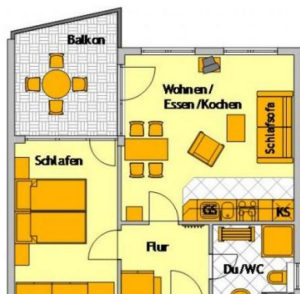

Zeitraum 2018			Zeitraum 2019		
bis	allg.		bis	allg.	
	1.Tag inkl. ER	w. Tag		1.Tag inkl. ER	w. Tag
29.03.18	90,00 €	41,00 €	02.01.19	124,00 €	75,00 €
02.04.18	104,00 €	55,00 €	18.04.19	90,00 €	41,00 €
09.05.18	90,00 €	41,00 €	22.04.19	104,00 €	55,00 €
15.06.18	104,00 €	55,00 €	29.05.19	90,00 €	41,00 €
01.07.18	114,00 €	65,00 €	15.06.19	104,00 €	55,00 €
01.09.18	124,00 €	75,00 €	01.07.19	114,00 €	65,00 €
15.09.18	114,00 €	65,00 €	01.09.19	124,00 €	75,00 €
29.09.18	90,00 €	41,00 €	15.09.19	114,00 €	65,00 €
07.10.18	104,00 €	55,00 €			
23.12.18	90,00 €	41,00 €			
26.12.18	104,00 €	55,00 €			

Bettwäsche (7 €) & Handtücher (9 €) pro Person auf Wunsch. Die Gebühr für den PKW-Stellplatz beträgt 30€ je Woche. Einschließlich der Kosten für Strom, Wasser und Heizung. Zuzüglich der Kosten für Kurtaxe. Die Buchungsgebühr beträgt 10€. Haustiere nicht gestattet. RAUCHEN NICHT GESTATTET.

Ostseeallee 10
23946 Boltenhagen
Telefon 038825 - 3778-10
www.urlaub-in-boltenhagen.de
info@urlaub-in-boltenhagen.de