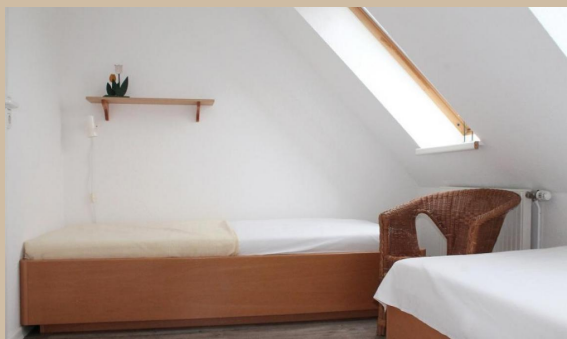

Zeitraum 2019						
bis	allg.		5 Pers.		6 Pers.	
	1.Tag inkl. ER	w. Tag	1.Tag inkl. ER	w. Tag	1.Tag inkl. ER	w. Tag
02.01.19	146,00 €	80,00 €	154,00 €	88,00 €	162,00 €	96,00 €
18.04.19	116,00 €	50,00 €	122,00 €	56,00 €	128,00 €	62,00 €
22.04.19	131,00 €	65,00 €	131,00 €	65,00 €	131,00 €	65,00 €
29.05.19	116,00 €	50,00 €	122,00 €	56,00 €	128,00 €	62,00 €
15.06.19	131,00 €	65,00 €	131,00 €	65,00 €	131,00 €	65,00 €
01.09.19	146,00 €	80,00 €	154,00 €	88,00 €	162,00 €	96,00 €
15.09.19	131,00 €	65,00 €	131,00 €	65,00 €	131,00 €	65,00 €