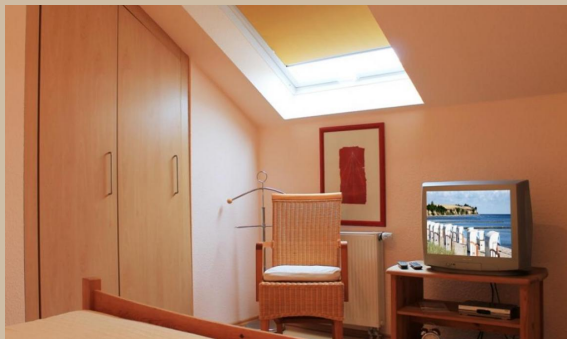

Zeitraum 2019						
bis	allg.		3 Pers.		4 Pers.	
	1.Tag inkl. ER	w. Tag	1.Tag inkl. ER	w. Tag	1.Tag inkl. ER	w. Tag
02.01.19	117,00 €	68,00 €	127,00 €	78,00 €	137,00 €	88,00 €
18.04.19	87,00 €	38,00 €	97,00 €	48,00 €	107,00 €	58,00 €
22.04.19	92,00 €	43,00 €	102,00 €	53,00 €	112,00 €	63,00 €
29.05.19	87,00 €	38,00 €	97,00 €	48,00 €	107,00 €	58,00 €
30.06.19	94,00 €	45,00 €	104,00 €	55,00 €	114,00 €	65,00 €
31.08.19	117,00 €	68,00 €	127,00 €	78,00 €	137,00 €	88,00 €
15.09.19	114,00 €	65,00 €	124,00 €	75,00 €	134,00 €	85,00 €