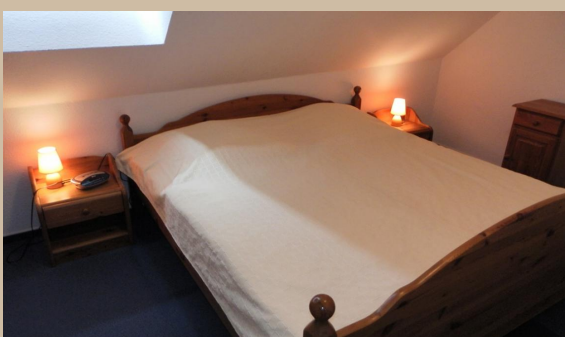

Zeitraum 2019										
bis	allg.		3 Pers.		4 Pers.		5 Pers.		6 Pers.	
	1.Tag inkl. ER	w. Tag	1.Tag inkl. ER	w. Tag	1.Tag inkl. ER	w. Tag	1.Tag inkl. ER	w. Tag	1.Tag inkl. ER	w. Tag
02.01.19	164,00 €	98,00 €	164,00 €	98,00 €	164,00 €	98,00 €	164,00 €	98,00 €	164,00 €	98,00 €
18.04.19	120,00 €	54,00 €	128,00 €	62,00 €	128,00 €	62,00 €	128,00 €	62,00 €	128,00 €	62,00 €
22.04.19	131,00 €	65,00 €	131,00 €	65,00 €	131,00 €	65,00 €	131,00 €	65,00 €	131,00 €	65,00 €
29.05.19	120,00 €	54,00 €	128,00 €	62,00 €	128,00 €	62,00 €	128,00 €	62,00 €	128,00 €	62,00 €
15.06.19	131,00 €	65,00 €	131,00 €	65,00 €	131,00 €	65,00 €	131,00 €	65,00 €	131,00 €	65,00 €
15.07.19	141,00 €	75,00 €	148,00 €	82,00 €	148,00 €	82,00 €	148,00 €	82,00 €	148,00 €	82,00 €
17.08.19	164,00 €	98,00 €	164,00 €	98,00 €	164,00 €	98,00 €	164,00 €	98,00 €	164,00 €	98,00 €
15.09.19	141,00 €	75,00 €	148,00 €	82,00 €	148,00 €	82,00 €	148,00 €	82,00 €	148,00 €	82,00 €

Bettwäsche (7 €) & Handtücher (9 €) pro Person auf Wunsch. Einschließlich der Kosten für Strom, Wasser und Heizung. Zuzüglich der Kosten für Kurtaxe. Die Buchungsgebühr beträgt 10€. Haustiere nicht gestattet. Rauchen gestattet.

Ostseeallee 10
23946 Boltenhagen
Telefon 038825 - 3778-10
www.urlaub-in-boltenhagen.de