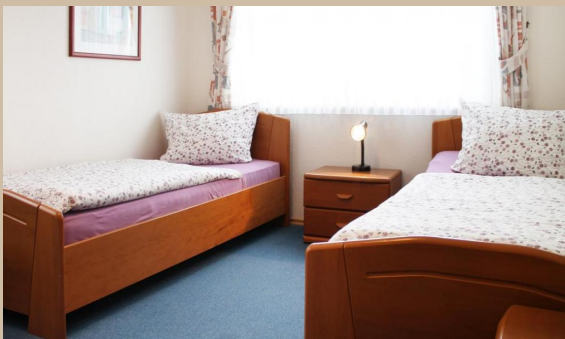

Haus Silbermöwe Whg. SM1

WLAN

Steiluferring 12, 23946 Boltenhagen OT Redewisch
max. 4 Personen, Wohnfläche ca. 68 qm

Dieses schöne 3-Zimmer-Appartement lässt für Ihre Urlaubsgestaltung keine Wünsche offen. Sie wohnen unmittelbar (200 m) an der Ostsee und hören das Meer rauschen.

Das liebevoll eingerichtete Appartement verfügt über ein Wohn-/ Esszimmer, zwei Schlafzimmer, welche mit einem Doppelbetten und zwei Einzelbetten ausgestattet sind. Die Küchezeile ist teilweise im Wohnbereich integriert und für 4 Personen komplett ausgestattet. Ein großer Esstisch mit Stühlen steht ebenfalls bereit. So richtig wohl fühlen können Sie sich auf der sonnigen Terrasse in Süd-/West Lage, wo Sie entspannte Stunden in Ihrem Strandkorb verbringen können.

Das Appartement hat ein großes Duschbad. Es wurde sehr viel Wert auf eine hochwertige und komplette Ausstattung der gesamten Ferienwohnung gelegt. Der kostenfreie Pkw-Stellplatz befindet sich direkt vor dem Haus. Der große Garten mit der Sitzecke lädt zum Entspannen und Grillen ein.