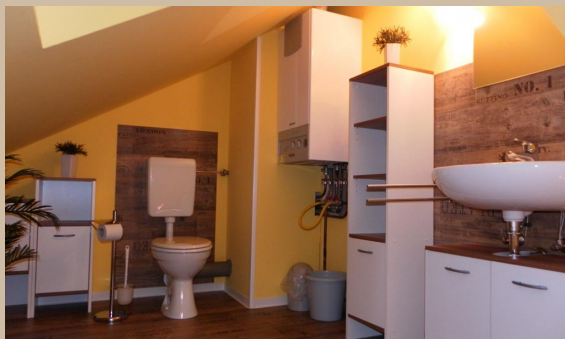

bis	Zeitraum 2018					
	allg.		3 Pers.		4 Pers.	
	1.Tag inkl. ER	w. Tag	1.Tag inkl. ER	w. Tag	1.Tag inkl. ER	w. Tag
29.03.18	110,00 €	44,00 €	115,00 €	49,00 €	120,00 €	54,00 €
02.04.18	121,00 €	55,00 €	126,00 €	60,00 €	131,00 €	65,00 €
09.05.18	110,00 €	44,00 €	115,00 €	49,00 €	120,00 €	54,00 €
01.07.18	121,00 €	55,00 €	126,00 €	60,00 €	131,00 €	65,00 €
01.09.18	154,00 €	88,00 €	154,00 €	88,00 €	154,00 €	88,00 €
15.09.18	121,00 €	55,00 €	126,00 €	60,00 €	131,00 €	65,00 €
29.09.18	110,00 €	44,00 €	115,00 €	49,00 €	120,00 €	54,00 €
07.10.18	121,00 €	55,00 €	126,00 €	60,00 €	131,00 €	65,00 €
23.12.18	110,00 €	44,00 €	115,00 €	49,00 €	120,00 €	54,00 €
26.12.18	121,00 €	55,00 €	126,00 €	60,00 €	131,00 €	65,00 €

bis	Zeitraum 2019					
	allg.		3 Pers.		4 Pers.	
	1.Tag inkl. ER	w. Tag	1.Tag inkl. ER	w. Tag	1.Tag inkl. ER	w. Tag
02.01.19	154,00 €	88,00 €	154,00 €	88,00 €	154,00 €	88,00 €
18.04.19	110,00 €	44,00 €	115,00 €	49,00 €	120,00 €	54,00 €
22.04.19	121,00 €	55,00 €	126,00 €	60,00 €	131,00 €	65,00 €
29.05.19	110,00 €	44,00 €	115,00 €	49,00 €	120,00 €	54,00 €
01.07.19	121,00 €	55,00 €	126,00 €	60,00 €	131,00 €	65,00 €
01.09.19	154,00 €	88,00 €	154,00 €	88,00 €	154,00 €	88,00 €
15.09.19	121,00 €	55,00 €	126,00 €	60,00 €	131,00 €	65,00 €

Bettwäsche (7 €) & Handtücher (9 €) pro Person auf Wunsch. Einschließlich der Kosten für Strom, Wasser und Heizung. Zuzüglich der Kosten für Kurtaxe. Die Buchungsgebühr beträgt 10€. Haustiere nicht gestattet. RAUCHEN NICHT GESTATTET.

Ostseeallee 10
23946 Boltenhagen
Telefon 038825 - 3778-10
www.urlaub-in-boltenhagen.de
info@urlaub-in-boltenhagen.de