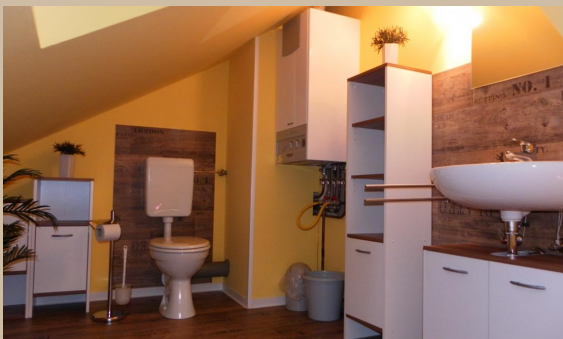

bis	Zeitraum 2018					
	allg.		3 Pers.		4 Pers.	
	1.Tag inkl.ER	w.Tag	1.Tag inkl.ER	w.Tag	1.Tag inkl.ER	w.Tag
01.09.18	154,00 €	88,00 €	154,00 €	88,00 €	154,00 €	88,00 €
15.09.18	121,00 €	55,00 €	126,00 €	60,00 €	131,00 €	65,00 €
29.09.18	110,00 €	44,00 €	115,00 €	49,00 €	120,00 €	54,00 €
07.10.18	121,00 €	55,00 €	126,00 €	60,00 €	131,00 €	65,00 €
23.12.18	110,00 €	44,00 €	115,00 €	49,00 €	120,00 €	54,00 €
26.12.18	121,00 €	55,00 €	126,00 €	60,00 €	131,00 €	65,00 €

bis	Zeitraum 2019					
	allg.		3 Pers.		4 Pers.	
	1.Tag inkl.ER	w.Tag	1.Tag inkl.ER	w.Tag	1.Tag inkl.ER	w.Tag
02.01.19	156,00 €	90,00 €	156,00 €	90,00 €	156,00 €	90,00 €
18.04.19	116,00 €	50,00 €	121,00 €	55,00 €	126,00 €	60,00 €
22.04.19	126,00 €	60,00 €	131,00 €	65,00 €	136,00 €	70,00 €
29.05.19	116,00 €	50,00 €	121,00 €	55,00 €	126,00 €	60,00 €
01.07.19	126,00 €	60,00 €	131,00 €	65,00 €	136,00 €	70,00 €
01.09.19	156,00 €	90,00 €	156,00 €	90,00 €	156,00 €	90,00 €
15.09.19	126,00 €	60,00 €	131,00 €	65,00 €	136,00 €	70,00 €

Bettwäsche (7 €) & Handtücher (9 €) pro Person auf Wunsch. Einschließlich der Kosten für Strom, Wasser und Heizung. Zuzüglich der Kosten für Kurtaxe. Die Buchungsgebühr beträgt 10€. Haustiere nicht gestattet. RAUCHEN NICHT GESTATTET.

Ostseallee 10
23946 Boltenhagen
Telefon 038825 - 3778-10
www.urlaub-in-boltenhagen.de
info@urlaub-in-boltenhagen.de