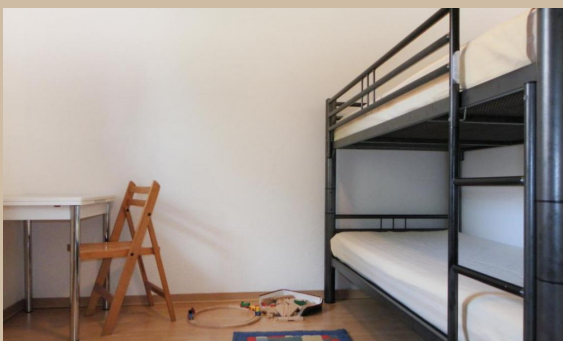

Bettwäsche (7 €) & Handtücher (9 €) pro Person auf Wunsch. Einschließlich der Kosten für Strom, Wasser und Heizung. Zuzüglich der Kosten für Kurtaxe. Die Buchungsgebühr beträgt 10€. Haustiere nicht gestattet. RAUCHEN NICHT GESTATTET.

Ostseerallee 10
23946 Boltenhagen
Telefon 038825 - 3778-10
www.urlaub-in-boltenhagen.de
info@urlaub-in-boltenhagen.de